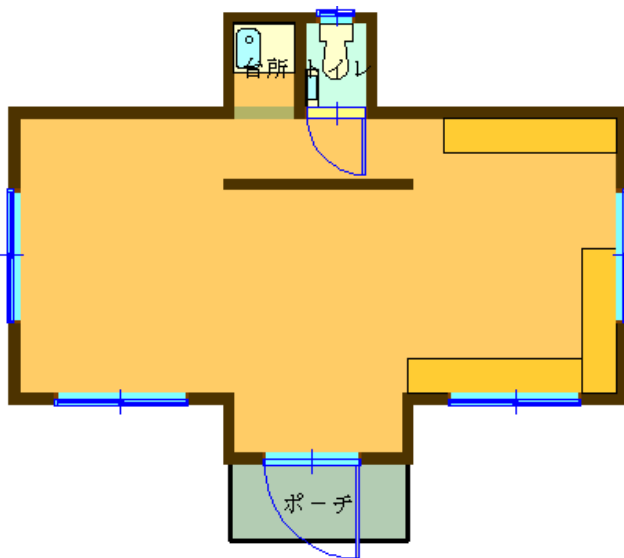

貸事務所(一括)

ひたち野うしく駅

つくば市稲岡

専有面積
28.98㎡

築年月
1987年03月

引渡し
相談

チェックポイント！

バイク置場有(無料),プロパンガス,エアコン2台以上