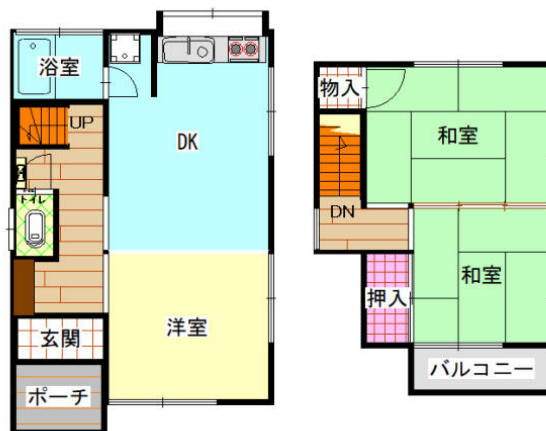

貸戸建住宅

東千葉駅

道場北貸家

間取り
3DK

専有面積
51.43㎡

築年月
1967年06月

チェックポイント！

全室2面採光,閑静な住宅街,B・T別,シャワー,ガスコンロ付,室内洗濯機置場,都市ガス,バルコニー

物件種目	貸戸建住宅
最寄駅	東千葉
間取タイプ	3DK
賃貸条件	賃料 55,000円
	礼金 1ヶ月 敷金 1ヶ月 保証金 なし

物件所在地	千葉県千葉市中央区道場北1丁目		
交通	J R 総武本線 東千葉 徒歩20分		
建物	建物名	道場北貸家	
	構造・規模	木造 2階建	
	使用部分積	51.43㎡	
	間取内訳		
築年月	1967年06月	契約期間	2年
管理費等	なし 雑費400円/月		
駐車場			
現況	空家	入居日	即時
設備	B・T別,シャワー,ガスコンロ付,室内洗濯機置場,都市ガス,バルコニー		
保険等	要 2年		
備考	更新料:新賃料1ヶ月 賃貸保証:加入要 初回のみ総賃料の80% 鍵交換代等:有		